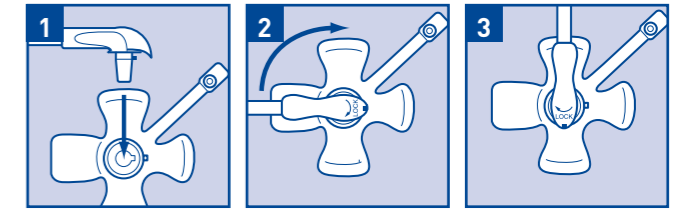

▶ Enkel plassering

- Enkel innføring av cuBBy™ i en allerede etablert kanal
- Sikker teknikk

▶ DEHPfri: Flocare®cuBBy™ og mellomstykker

- Knappen er av myk, medisinsk silikon
- Mellomstykkene inneholder en sikrere mykgjører
- Lilla farge på settene – enkel gjenkjennelse på at de er DEHP-fri

FREE

NUTRICIA
flocare® cuBBy™

Sikker og brukervennlig

Setter ny standard

Brukervennlig og full frihet

▶ Enkel plassering

- Enkelt å stadfeste den ønskede lengde:
Flocare® cuBBy™ Målestav

▶ Utskifting kan skje utenfor sykehuset

Den ideelle kombinasjon for å hindre lekkasje: Flocare® cuBBy™ Mellomstykker

- Sikker lukkemekanisme

Serien av Flocare® cuBBy™ Mellomstykker

Flocare® cuBBy™ Mellomstykke vinkel

Flocare® cuBBy™ Mellomstykke luer