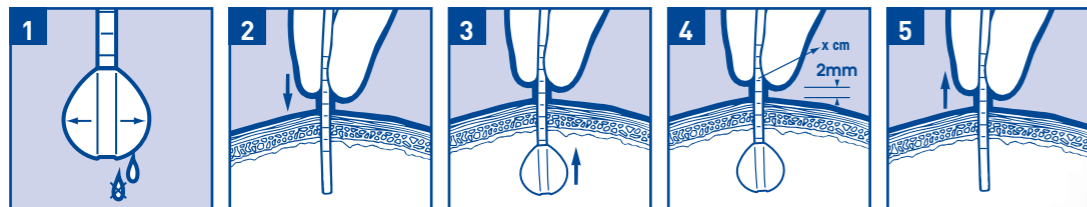

▶ Enkel plassering

- Enkel innføring av cuBBy™ i en allerede etablert kanal
- Sikker teknikk

▶ DEHPfri: Flocare®cuBBy™ og mellomstykker

- Knappen er av myk, medisinsk silikon
- Mellomstykkene inneholder en sikrere mykgjører
- Lilla farge på settene – enkel gjenkjennelse på at de er DEHP-fri

FREE

NUTRICIA
flocare® cuBBy™

Sikker og brukervennlig

Setter ny standard

Brukervennlig og full frihet

▶ Enkel plassering

- Enkelt å stadfeste den ønskede lengde:
Flocare® cuBBy™ Målestav

▶ Utskifting kan skje utenfor sykehuset

Den ideelle kombinasjon for å hindre lekkasje: Flocare® cuBBy™ Mellomstykker

- Sikker lukkemekanisme

Serien av Flocare® cuBBy™ Mellomstykker

Flocare® cuBBy™ Mellomstykke vinkel

Flocare® cuBBy™ Mellomstykke luer